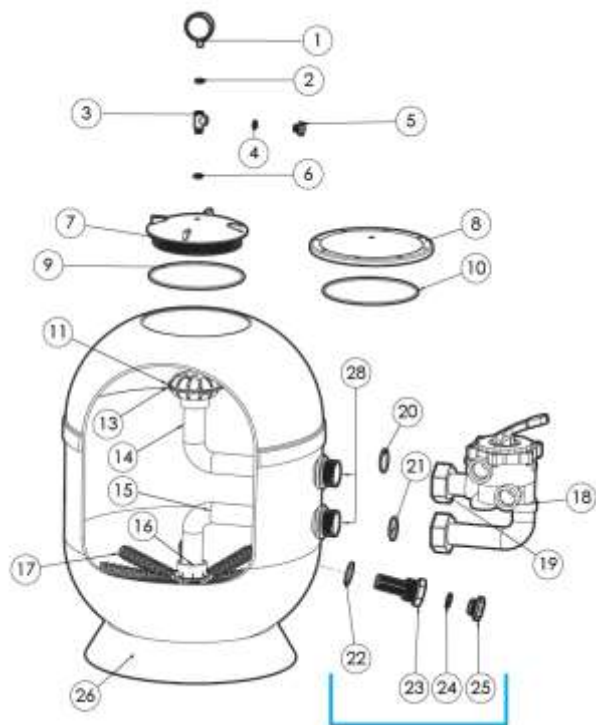

## Filtr Tebas BATTERY II

| Art.nr                   | Nazwa artykułu   | Nr części | Cena netto w EUR/szt |
|--------------------------|--|-----------|----------------------|
| e88000                   | odpowietrznik bez manometru (czarny trójnik)                   | od 2 do 6 | <b>19,60</b>         |
| e88000-monometr          | manometr glikolowy   | 1         | <b>38,80</b>         |
| e14509                   | odpowietrznik z manometrem                                     | od 1 do 6 | <b>22,63</b>         |
| e88001                   | pokrywa filtra Batory II - przezroczysta                       | 7         | <b>42,38</b>         |
| e88002                   | uszczelka pokrywy  | 9         | <b>7,81</b>          |
| e88021                   | pokrywa filtra Batory II - czarna                              | 8         | <b>43,40</b>         |
| e88022                   | uszczelka pokrywy czarnej                                      | 10        | <b>7,81</b>          |
| e88003                   | rozdzielacz górny  | 11        | <b>30,23</b>         |
| e14922                   | dolny rozdzielacz 8x1" do śr. 500 i 600mm                      | 16        | <b>18,40</b>         |
| e86034                   | dolny rozdzielacz 12x1" do śr. 750 i 900mm                     | 16        | <b>33,13</b>         |
| e14923                   | rurka szczelinowa 1" x 175mm do śr.500mm                       | 17        | <b>1,74</b>          |
| e14924                   | rurka szczelinowa 1" x 225mm do śr.600mm                       | 17        | <b>1,74</b>          |
| e14925                   | rurka szczelinowa 1" x 260mm do śr.750 mm                      | 17        | <b>3,47</b>          |
| e14925 + e14930 + e14932 | rurka szczelinowa 1" x do śr.900 mm                            | 17        | <b>8,75</b>          |
| e88006                   | zawór 1 1/2 cala   | 18        | <b>91,25</b>         |
| e88007                   | zawór 2 cale   | 18        | <b>177,50</b>        |
| e88008                   | przyłącza zaworu 1 1/2 cala                                    | 19        | <b>35,44</b>         |
| e88009                   | przyłącza zaworu 2 cale  | 19        | <b>54,75</b>         |
| e88010                   | uszczelki przyłączy zaworu                                     | 20+21     | <b>8,45</b>          |
| e88011                   | korek spustu wody z filtra z uszczelką                         | 24 + 25   | <b>4,20</b>          |
| e88012                   | spust wody z filtra z uszczelką                                | 22 + 23   | <b>15,40</b>         |
| e88013-510               | podstawa filtra 510 m okrągła                                  | 26        | <b>112,92</b>        |
| e88013-620               | podstawa filtra 620mm okrągła                                  | 26        | <b>112,92</b>        |
| e88013-750               | podstawa filtra 750mm okrągła                                  | 26        | <b>166,00</b>        |
| e88013-900               | podstawa filtra 900mm okrągła                                  | 26        | <b>166,00</b>        |
| e88014                   | nypel wyjściowy ze zbiornika filtra Batory II , Sirius II Norm | 28        | <b>12,67</b>         |